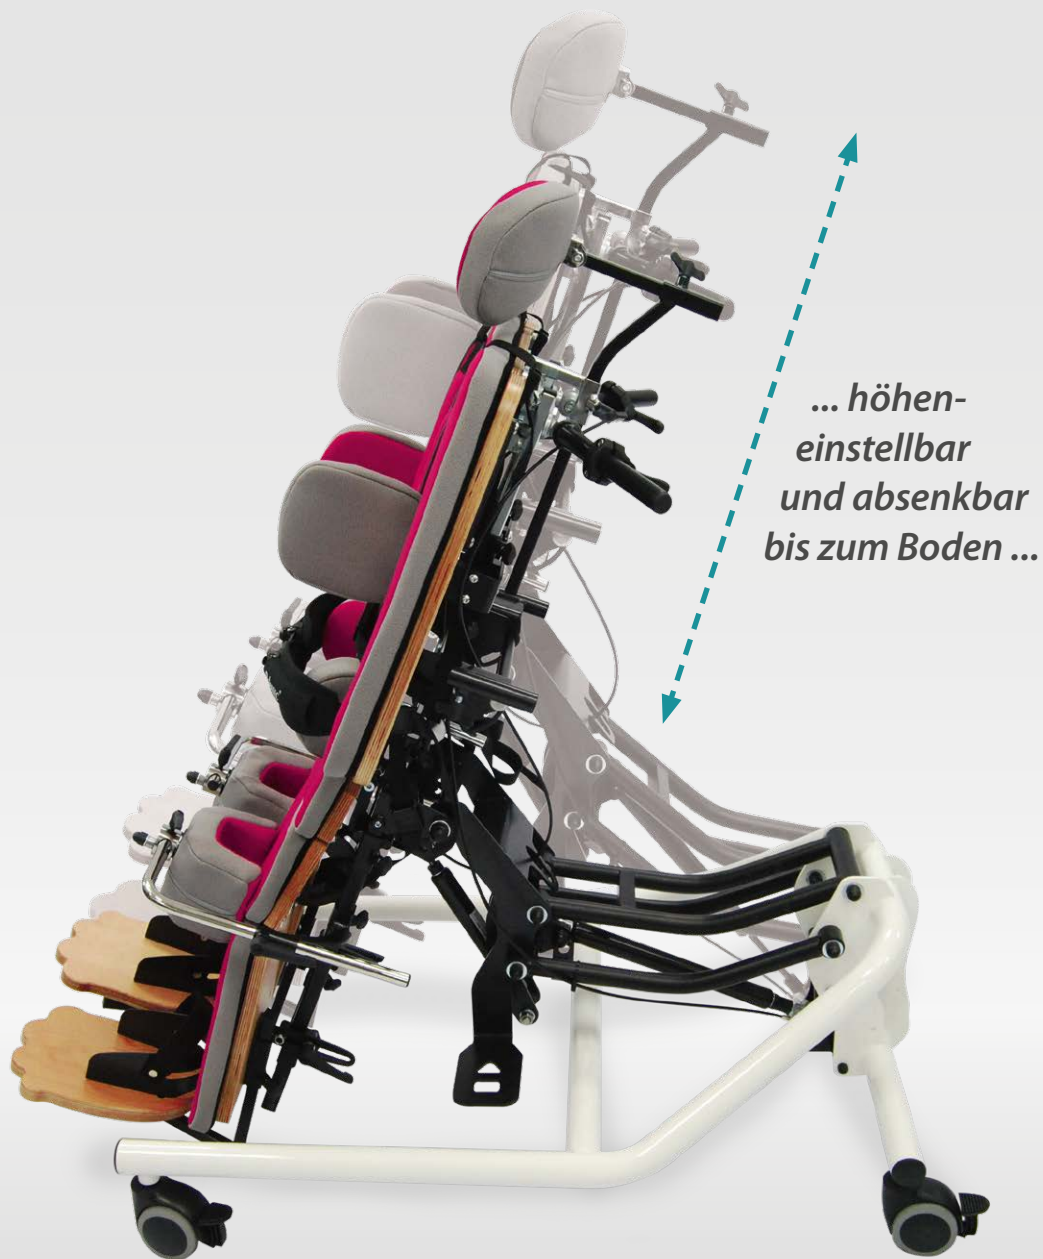

REHATEC®-Neuheiten

Heidelberger Liegebär Lasse 2020

Heidelberger Liegebär Lasse 2020

Horizontale und vertikale Höheneinstellung

Der höheneinstellbare Lasse 2020 ist für ein Stehen auf Augenhöhe vertikal bis zum Boden absenkbar. Horizontal ermöglicht die variable Transferhöhe von 62 bis 82 cm eine stressfreie Positionierung mit maximaler Sicherheit. Die Höheneinstellung ist mittels Gasfeder oder elektrisch möglich.

Umfangreiches Zubehör

Es ist eine Vielfalt an Zubehör erhältlich, wie diverse Seitenführungspelotten, winkelverstellbare Beinführung, Abduktionsverstellung, Leibchen in Bezugsfarbe und vieles mehr.

Neigungsverstellung

Das Rückenliegebrett ist in der Neigung von 0° bis 90° einstellbar.

Umrüstungs-Kit auf Höheneinstellung

Bestandsmodelle und Wiedereinsätze können dank eines Umrüstungs-Kits einfach und kostengünstig auf einen höheneinstellbaren Lasse 2020 umgerüstet werden.

*Jahrzehntelange
Erfahrung im Bereich
Stehen in Rückenlage
mit dem tausendfach
bewährten ORIGINAL...*

*... mit
hochwertigen
Trevira® CS
Bezügen...*

*... jetzt vertikal
bis zum Boden
absenkbar...*

*... und horizontal mit
einer um 20 cm variierbaren
Transferhöhe.*