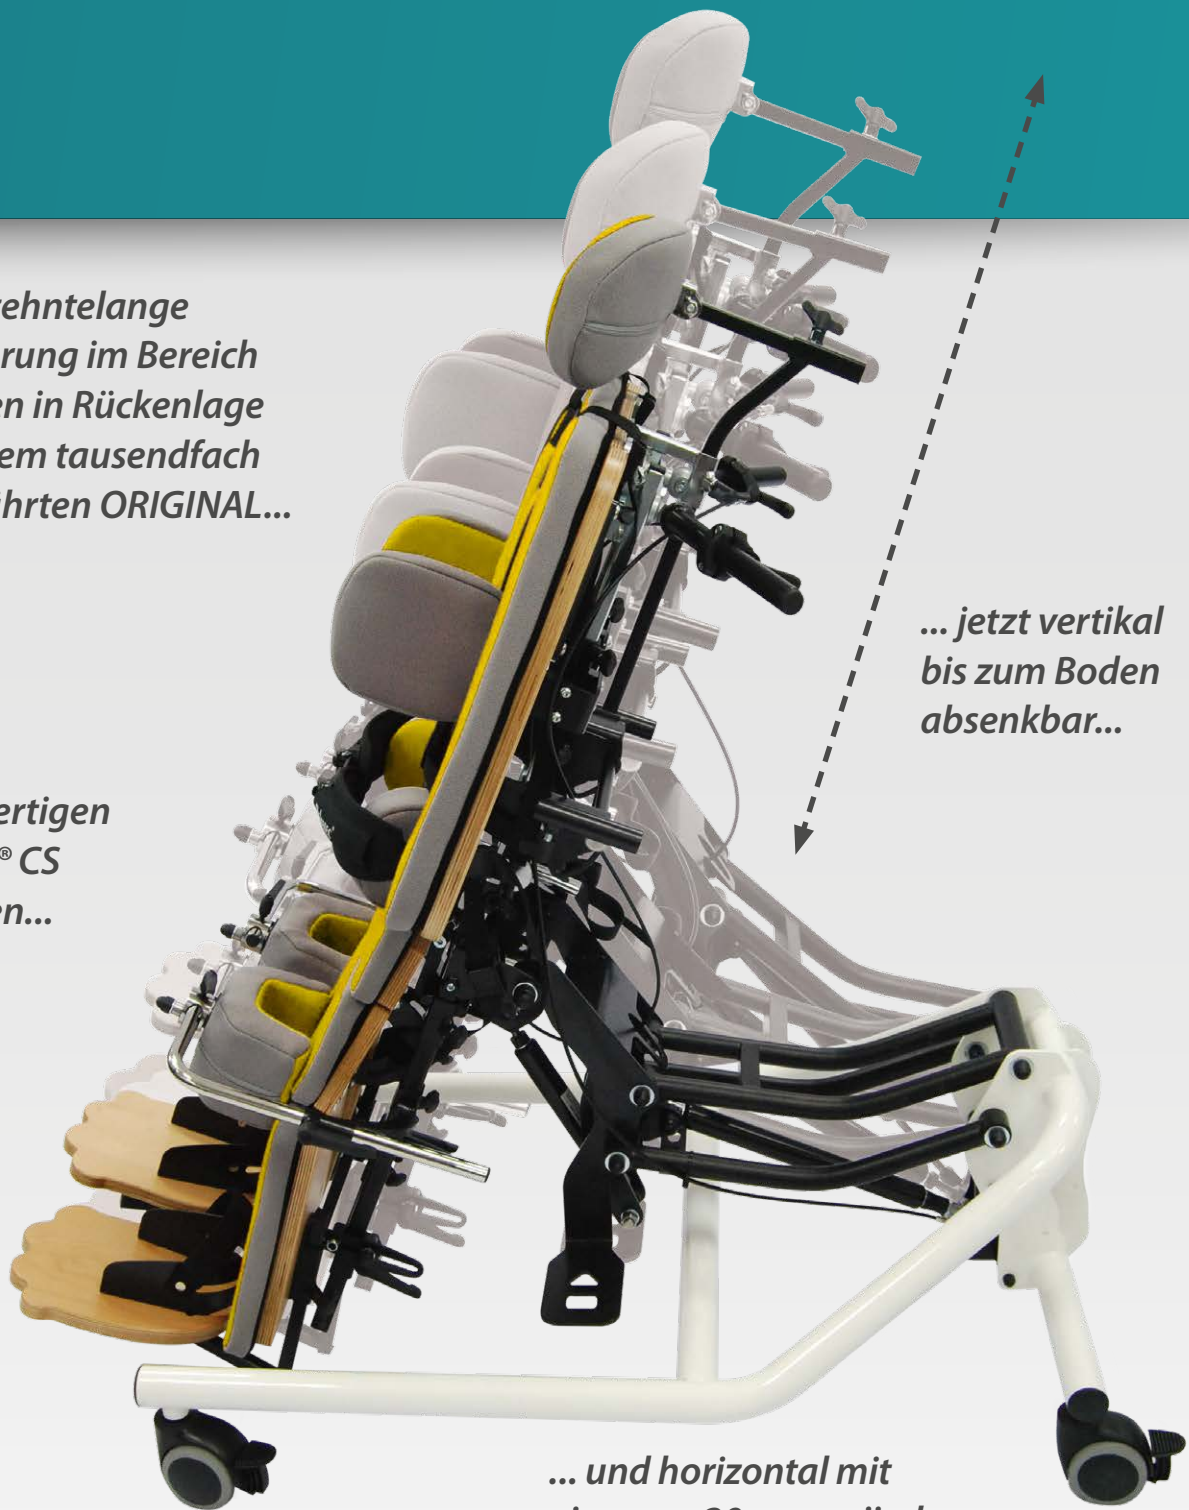

REHATEC®-Neuheiten

Heidelberger Liegebär Lasse 2020

Heidelberger Liegebär Lasse 2020

Horizontale und vertikale Höheneinstellung

Der höheneinstellbare Lasse 2020 ist für ein Stehen auf Augenhöhe vertikal bis zum Boden absenkbar. Horizontal ermöglicht die variable Transferhöhe von 62 bis 82 cm eine stressfreie Positionierung mit maximaler Sicherheit. Die Höheneinstellung ist mittels Gasfeder oder elektrisch möglich.

Umfangreiches Zubehör

Es ist eine Vielfalt an Zubehör erhältlich, wie diverse Seitenführungspelotten, winkelverstellbare Beinführung, Abduktionsverstellung, Leibchen in Bezugsfarbe und vieles mehr.

Neigungsverstellung

Das Rückenliegebrett ist in der Neigung von 0° bis 90° einstellbar.

Umrüstungs-Kit auf Höheneinstellung

Bestandsmodelle und Wiedereinsätze können dank eines Umrüstungs-Kits einfach und kostengünstig auf einen höheneinstellbaren Lasse 2020 umgerüstet werden.

*Jahrzehntelange
Erfahrung im Bereich
Stehen in Rückenlage
mit dem tausendfach
bewährten ORIGINAL...*

*... mit
hochwertigen
Trevira® CS
Bezügen...*

*... jetzt vertikal
bis zum Boden
absenkbar...*

*... und horizontal mit
einer um 20 cm variierbaren
Transferhöhe.*