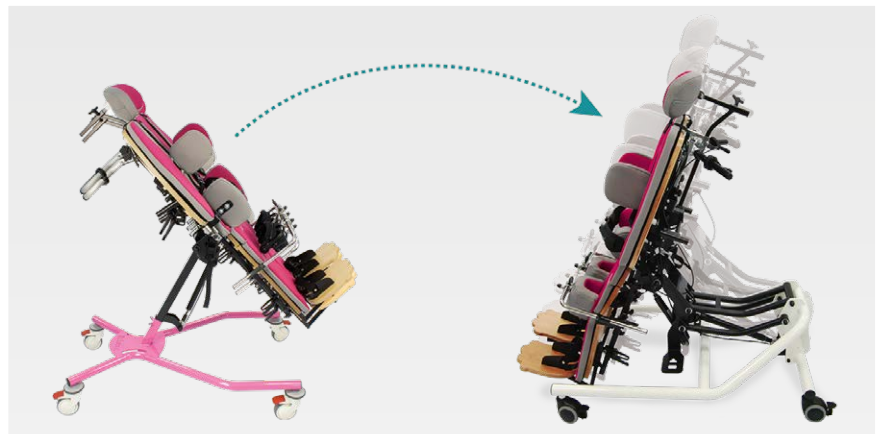

REHATEC®-Neuheiten

Heidelberger Liegebär Lasse 2020

Heidelberger Liegebär Lasse 2020

Horizontale und vertikale Höheneinstellung

Der höheneinstellbare Lasse 2020 ist für ein Stehen auf Augenhöhe vertikal bis zum Boden absenkbar. Horizontal ermöglicht die variable Transferhöhe von 62 bis 82 cm eine stressfreie Positionierung mit maximaler Sicherheit. Die Höheneinstellung ist mittels Gasfeder oder elektrisch möglich.

Umfangreiches Zubehör

Es ist eine Vielfalt an Zubehör erhältlich, wie diverse Seitenführungspelotten, winkelverstellbare Beinführung, Abduktionsverstellung, Leibchen in Bezugsfarbe und vieles mehr.

Neigungsverstellung

Das Rückenliegebrett ist in der Neigung von 0° bis 90° einstellbar.

Umrüstungs-Kit auf Höheneinstellung

Bestandsmodelle und Wiedereinsätze können dank eines Umrüstungs-Kits einfach und kostengünstig auf einen höheneinstellbaren Lasse 2020 umgerüstet werden.

*Jahrzehntelange
Erfahrung im Bereich
Stehen in Rückenlage
mit dem tausendfach
bewährten ORIGINAL...*

*... mit
hochwertigen
Trevira® CS
Bezügen...*

*... jetzt vertikal
bis zum Boden
absenkbar...*

*... und horizontal mit
einer um 20 cm variierbaren
Transferhöhe.*